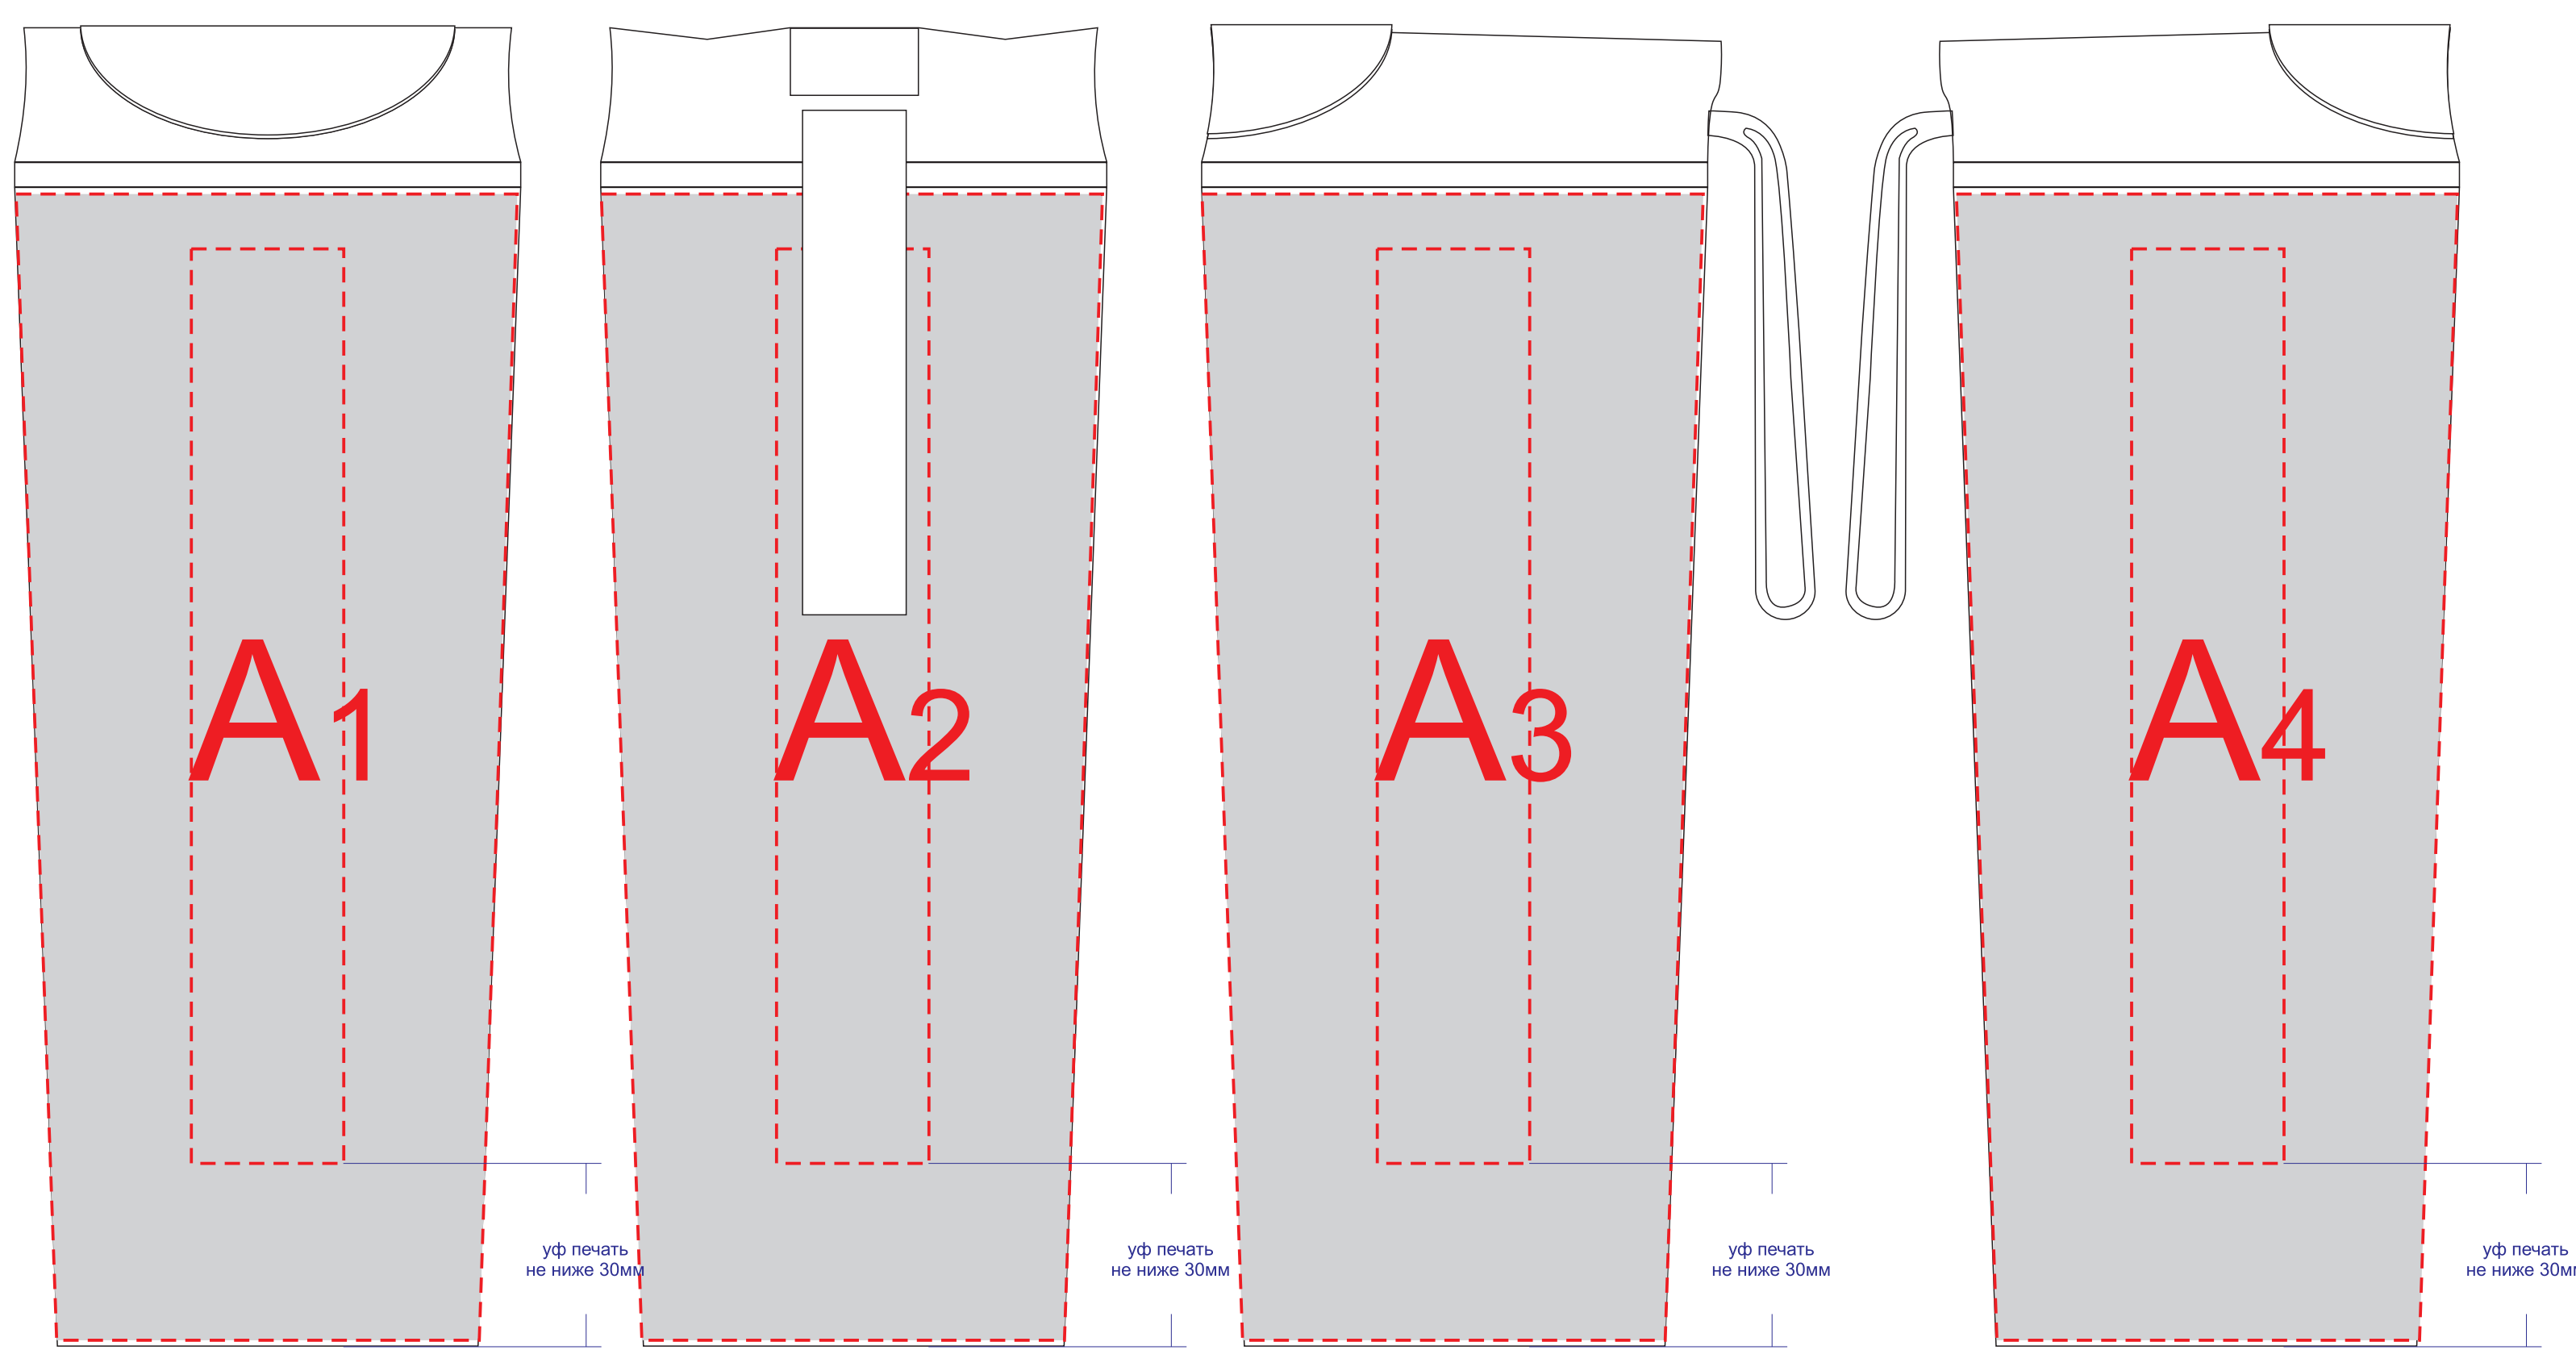

Арт. 700347.07

Верх коробки

Масштаб 1:2

Плед

Масштаб 1:10

Круговая Уф печать

Круговая трафаретная печать

A	Вид нанесения	Макс площадь (Ш*В)
	Тампопечать	30x50мм
	Уф печать	25x150мм
	Круговая трафаретная печать	240,8x120мм
	Круговая Уф печать	245,3x186мм

E	Вид нанесения	Макс площадь (Ш*В)
	Шильд спектр	150x150мм
	Металлостикер	170x150мм
	цифровая печать	300x230мм

D	Вид нанесения	Макс площадь (Ш*В)
	Вышивка	250x230мм

Плед

Масштаб 1:10

Масштаб 1:2